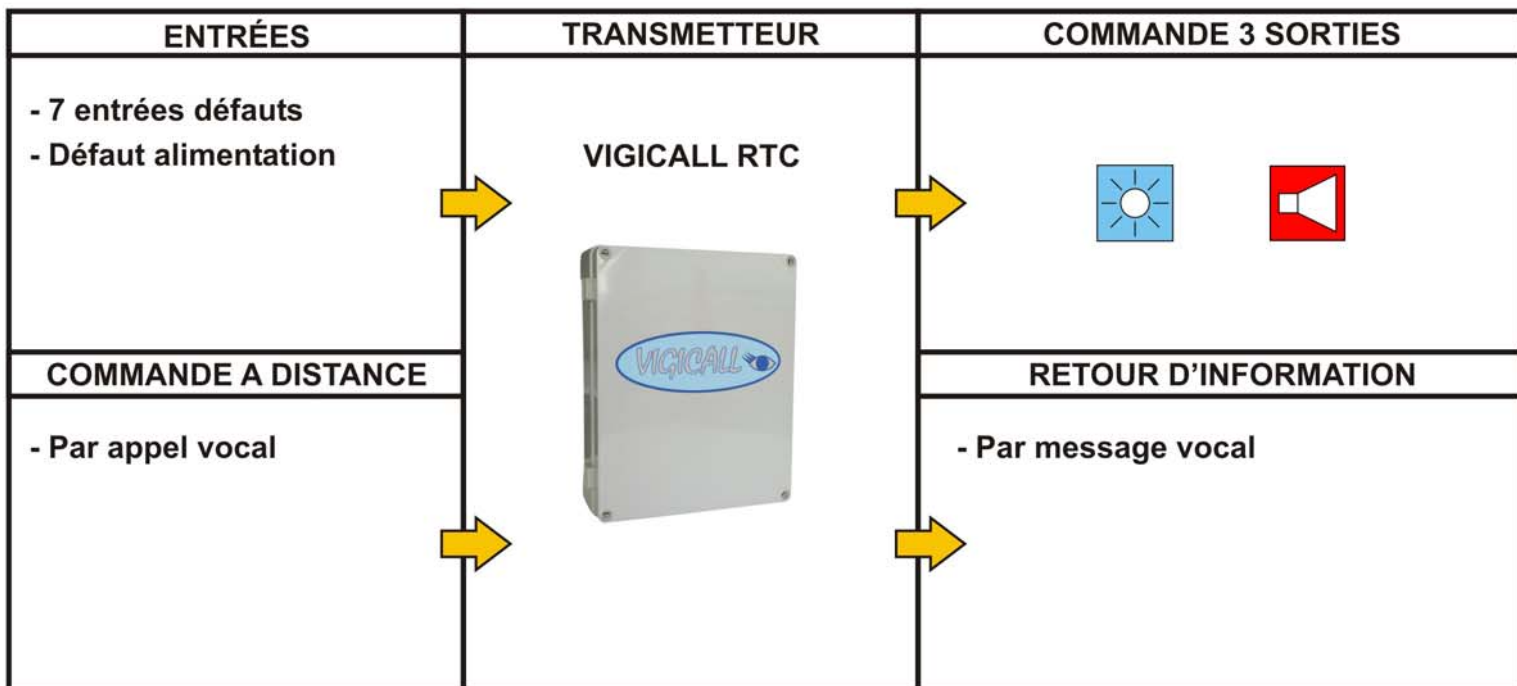

VIGICALL RTC

FONCTIONS

Coffret d'alarmes sur le réseau téléphonique commuté.
Avec modem RTC : nécessite une ligne téléphonique analogique.

- 8 entrées défauts sur contact avec filtrage programmable, dont une entrée présence tension.
- Envoi des messages vers plusieurs destinataires avec chaînage possible.
- Acquiescement de l'alarme.
- Alimentation 230V, coffret fourni avec batterie et chargeur.