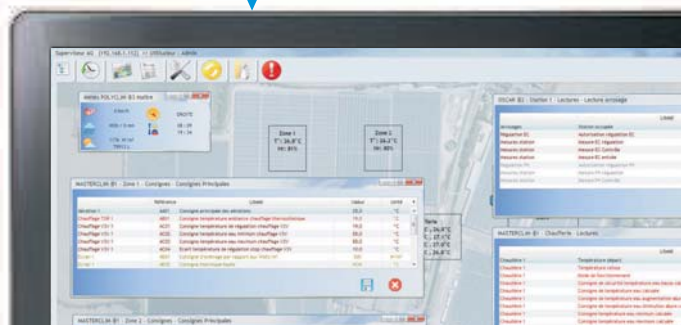

# Supervision 4G

## FONCTIONS

Le logiciel de Supervision 4G (climat et irrigation) permet :

- L'affichage de la vue d'ensemble de l'installation en temps réel
- La visualisation et la modification des paramètres de régulations
- Les tracés de courbes
- La consultation des évènements (météo, alarmes, ...)
- La Sentinelle assure la communication avec les régulateurs et l'archivage des données en local (sans ordinateur connecté)
- En option: le paramétrage des alarmes