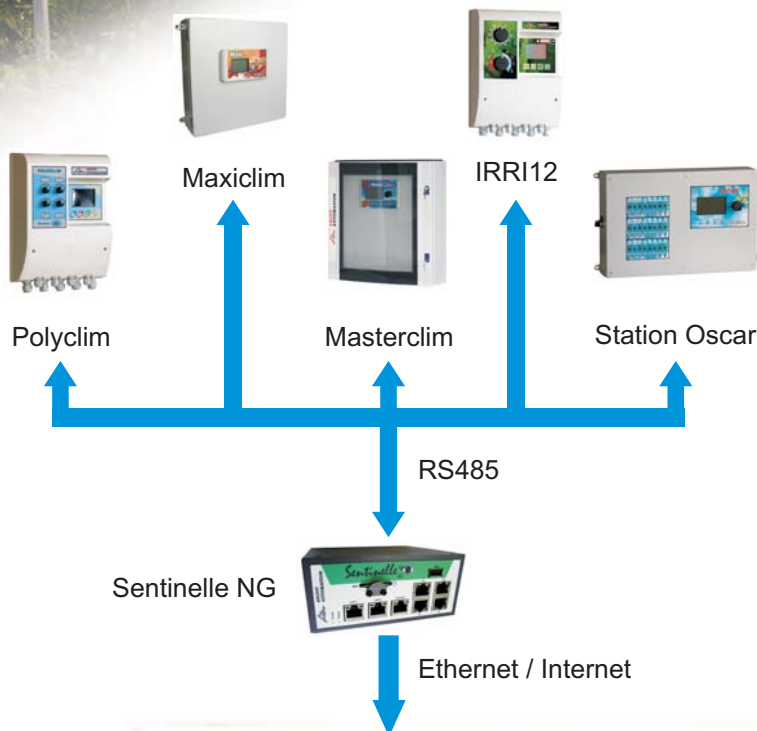

# Supervision 4G

## FONCTIONS

Le logiciel de Supervision 4G (climat et irrigation) permet :

- L'affichage de la vue d'ensemble de l'installation en temps réel
- La visualisation et la modification des paramètres de régulations
- Les tracés de courbes
- La consultation des évènements (météo, alarmes, ...)
- La Sentinelle assure la communication avec les régulateurs et l'archivage des données en local (sans ordinateur connecté)
- En option: le paramétrage des alarmes