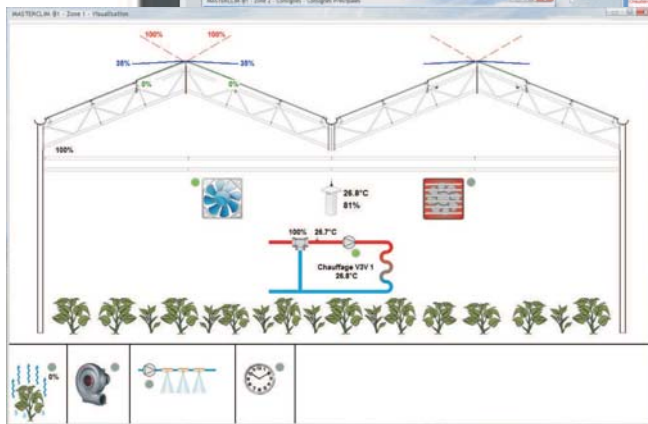

# Supervision 4G

## FONCTIONS

Le logiciel de Supervision 4G (climat et irrigation) permet :

- L'affichage de la vue d'ensemble de l'installation en temps réel
- La visualisation et la modification des paramètres de régulations
- Les tracés de courbes
- La consultation des évènements (météo, alarmes, ...)
- La Sentinelle assure la communication avec les régulateurs et l'archivage des données en local (sans ordinateur connecté)
- En option: le paramétrage des alarmes