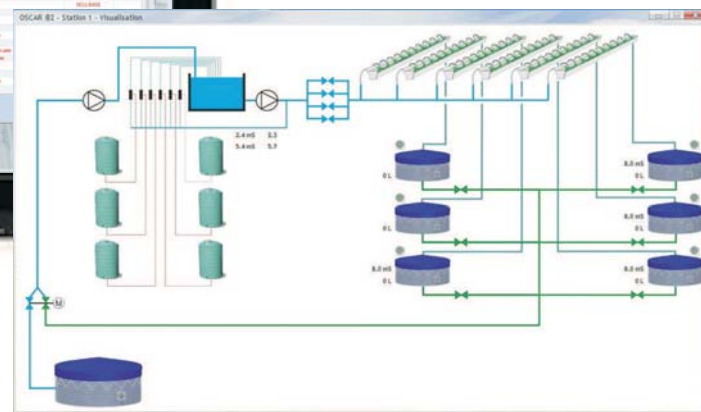

# Supervision 4G

## FONCTIONS

Le logiciel de Supervision 4G (climat et irrigation) permet :

- L'affichage de la vue d'ensemble de l'installation en temps réel
- La visualisation et la modification des paramètres de régulations
- Les tracés de courbes
- La consultation des évènements (météo, alarmes, ...)
- La Sentinelle assure la communication avec les régulateurs et l'archivage des données en local (sans ordinateur connecté)
- En option: le paramétrage des alarmes