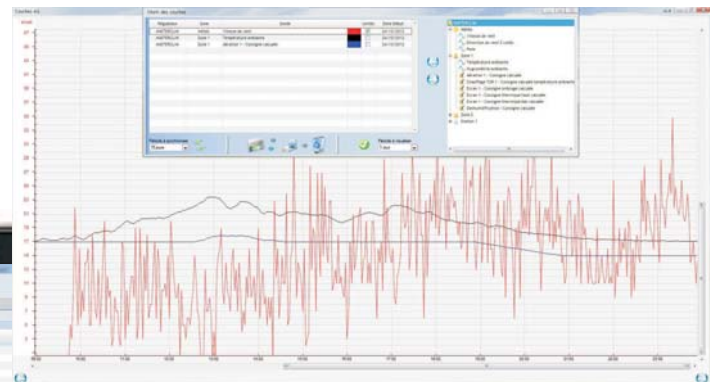

# Supervision 4G

## FONCTIONS

Le logiciel de Supervision 4G (climat et irrigation) permet :

- L'affichage de la vue d'ensemble de l'installation en temps réel
- La visualisation et la modification des paramètres de régulations
- Les tracés de courbes
- La consultation des évènements (météo, alarmes, ...)
- La Sentinelle assure la communication avec les régulateurs et l'archivage des données en local (sans ordinateur connecté)
- En option: le paramétrage des alarmes