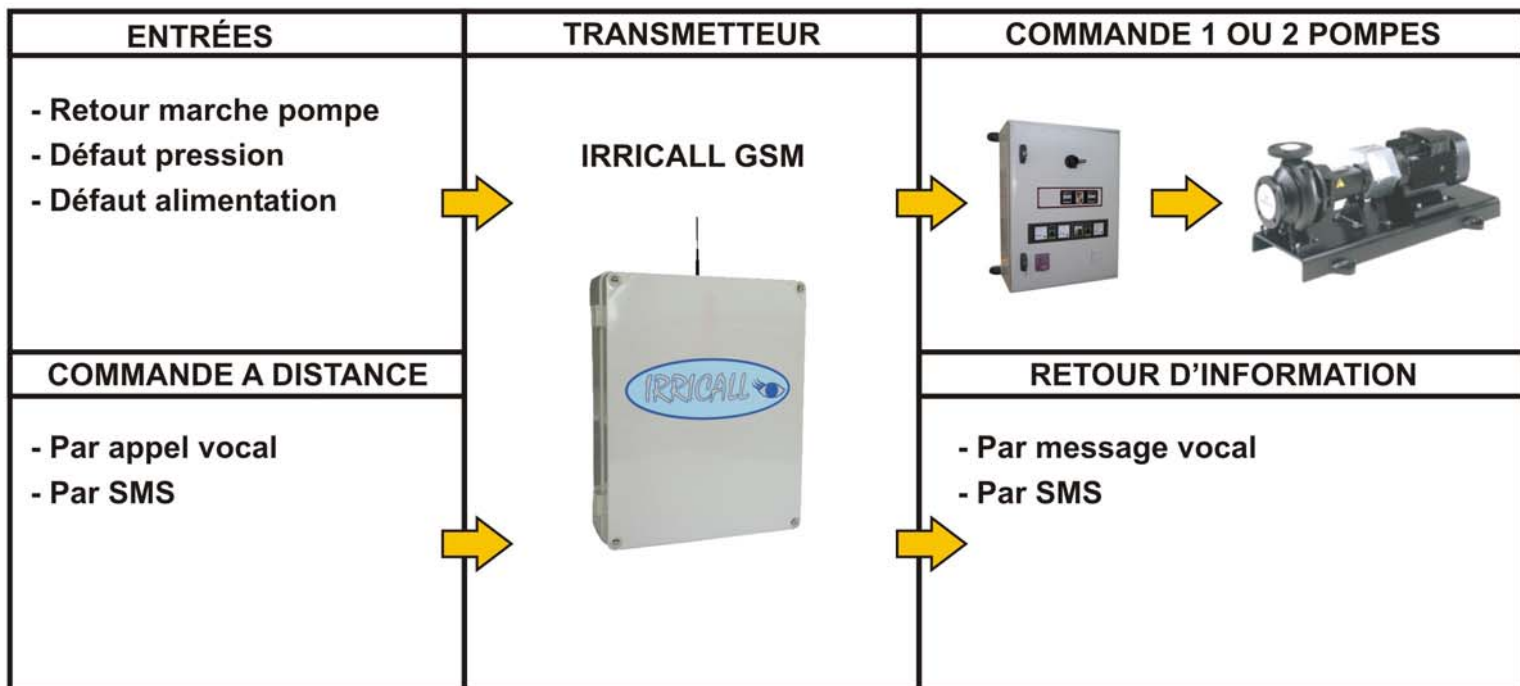

IRRICALL GSM

FONCTIONS

- Mise en marche et arrêt à distance avec confirmation de l'état.
- Contrôle de marche et d'arrêt.
- Test de l'état des entrées.
- Retour défauts pompes et défaut pression.
- Envoi de SMS ou de messages vocaux.
- Programmation possible et simple à distance par téléphone portable ou en local par PC.