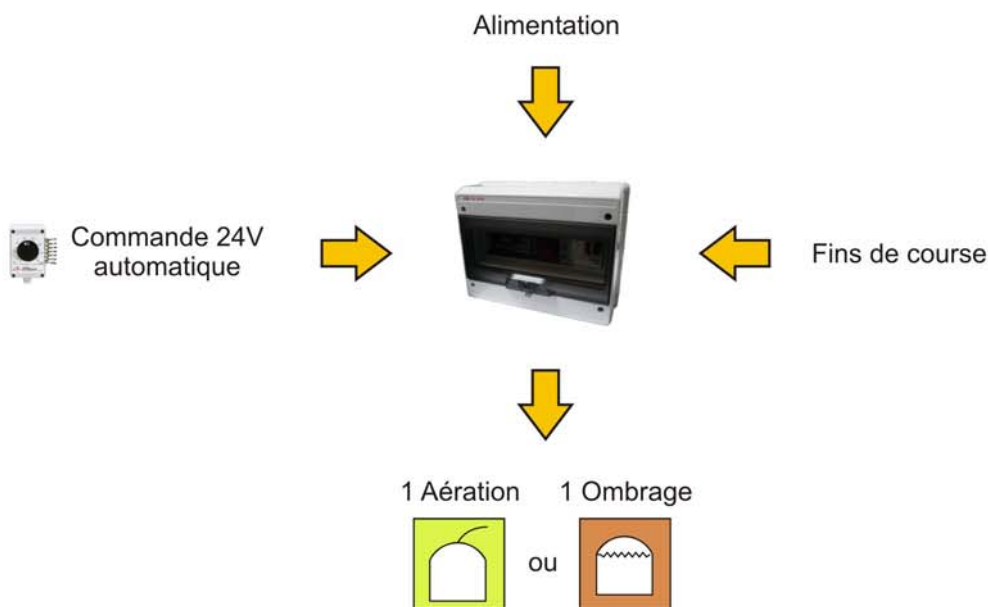

CLIMTOP 1

Coffret pour la gestion simplifiée de la commande d'aération.

Commande et protection moteur intégrée.

Commande automatique par thermostat $-2/35^{\circ}\text{C}$ (fourni) et temporisation Top et Ecart.