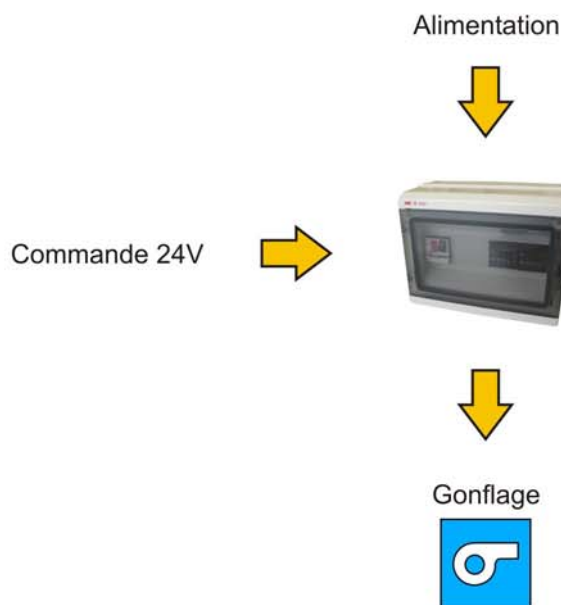

C1MG

Coffret assurant l'interface de puissance pour la commande d'une turbine de gonflage.

Contacteur inverseur + disjoncteur.

Commande 24Vac.

Puissance 400V TRI (autres sur demande).

ANJOU AUTOMATION
518 rue Léo Baekeland - BP.57
85290 Mortagne-sur-Sèvre - France
Tel: 02 51 63 02 82 - Fax: 02 51 63 02 83
www.anjouautomation.fr
email: contact@anjouautomation.fr