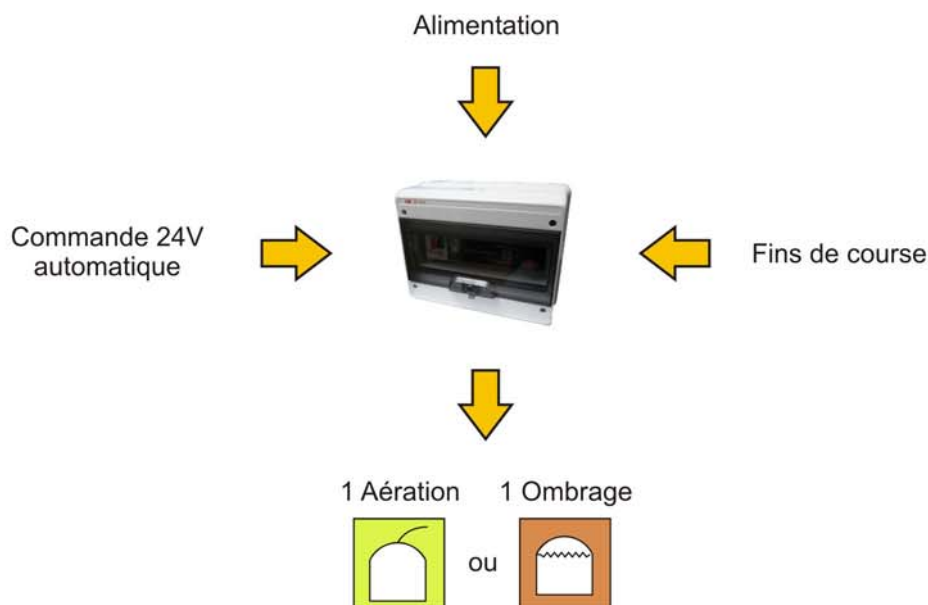

C1MA/SA/AUTO

Coffret assurant l'interface de puissance pour la commande d'un moteur d'aération ou d'écran à distance (comme le C1MA), ou en local grâce à un commutateur.

Contacteur inverseur + disjoncteur, avec gestion des fins de course.

Commande 24Vac.

Puissance 400V TRI (autres sur demande).

ANJOU AUTOMATION

518 rue Léo Baekeland - BP.57
85290 Mortagne-sur-Sèvre - France
Tel: 02 51 63 02 82 - Fax: 02 51 63 02 83
www.anjouautomation.fr
email: contact@anjouautomation.fr

**ANJOU
AUTOMATION**

L'innovation est notre culture